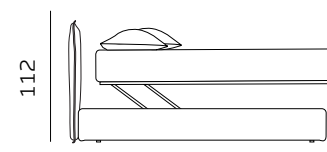

Il box contenitore standard e box contenitore easy-up sono disponibili per giroletto standard e sagomato.
 The standard storage box and easy-up storage box are available for both standard and shaped bed frames.

FOLDER

156
 materasso largh. cm. 120
 mattress width cm. 120

196
 materasso largh. cm. 160
 mattress width cm. 160

216
 materasso largh. cm. 180
 mattress width cm. 180

206
 materasso lungh. cm. 190
 mattress length cm. 190

216
 materasso lungh. cm. 200
 mattress length cm. 200

206
 materasso lungh. cm. 190
 mattress length cm. 190

216
 materasso lungh. cm. 200
 mattress length cm. 200

189
 materasso largh. cm. 153
 mattress width cm. 153

RETE DI SERIE per BOX CONTENITORE – Standard o Easy Up - Struttura tubolare in acciaio verniciato a polveri e piano rete doppia campata con 14 listelle in multistrato di faggio misura 68x8 mm. (68x12 mm. nella versione 120) - supporto doghe singolo fisso in nylon anticigolio. Per eventuali richieste di sostituzione della rete di serie con modello alternativo richiedere fattibilità e preventivo all'ufficio vendite. / STANDAR BASE for STORAGE BOX– Standard or Easy Up - Tubular structure in powder-coated steel and a double-span slatted base with 14 beech plywood slats measuring 68x8 mm. (68x12 mm. for the 120 version) - fixed single slat supports in anti-squeak nylon. For any requests to replace the standard base with an alternative model, please request feasibility and quotation from the sales department.