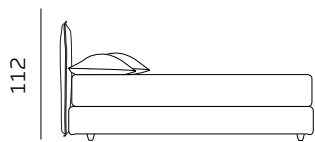

RETE DI SERIE per BOX CONTENITORE – Standard o Easy Up - Struttura tubolare in acciaio verniciato a polveri e piano rete doppia campata con 14 listelle in multistrato di faggio misura 68x8 mm. (68x12 mm. nella versione 120) - supporto doghe singolo fisso in nylon anticigolio. Per eventuali richieste di sostituzione della rete di serie con modello alternativo richiedere fattibilità e preventivo all'ufficio vendite. / STANDAR BASE for STORAGE BOX– Standard or Easy Up - Tubular structure in powder-coated steel and a double-span slatted base with 14 beech plywood slats measuring 68x8 mm. (68x12 mm. for the 120 version) - fixed single slat supports in anti-squeak nylon. For any requests to replace the standard base with an alternative model, please request feasibility and quotation from the sales department.

H. 22 GIROLETTO BED FRAME

156

materasso largh. cm. 120
mattress width cm. 120

196

materasso largh. cm. 160
mattress width cm. 160

216

materasso largh. cm. 180
mattress width cm. 180

206

materasso lungh. cm. 190
mattress length cm. 190

216

materasso lungh. cm. 200
mattress length cm. 200

189

materasso largh. cm. 153
mattress width cm. 153

229

materasso largh. cm. 193
mattress width cm. 193

236