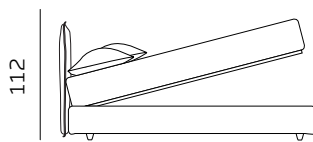

materasso largh. cm. 120
mattress width cm. 120

196

materasso largh. cm. 160
mattress width cm. 160

216

materasso largh. cm. 180
mattress width cm. 180

206

materasso lungh. cm. 190
mattress length cm. 190

216

materasso lungh. cm. 200
mattress length cm. 200

189

materasso largh. cm. 153
mattress width cm. 153

229

materasso largh. cm. 193
mattress width cm. 193

236

materasso largh. cm. 200
mattress width cm. 200

216

materasso lungh. cm. 200
mattress length cm. 200

219

materasso lungh. cm. 203
mattress length cm. 203

RETE DI SERIE per BOX CONTENITORE – Standard o Easy Up – Struttura tubolare in acciaio verniciato a polveri e piano rete doppia campata con 14 listelle in multistrato di faggio misura 68x8 mm. (68x12 mm. nella versione 120) - supporto doghe singolo fisso in nylon anticigolio. Per eventuali richieste di sostituzione della rete di serie con modello alternativo richiedere fattibilità e preventivo all'ufficio vendite. / STANDAR BASE for STORAGE BOX– Standard or Easy Up - Tubular structure in powder-coated steel and a double-span slatted base with 14 beech plywood slats measuring 68x8 mm. (68x12 mm. for the 120 version) - fixed single slat supports in anti-squeak nylon. For any requests to replace the standard base with an alternative model, please request feasibility and quotation from the sales department.