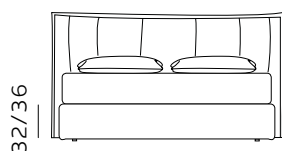

FOLDER

156
 materasso largh. cm. 120
 mattress width cm. 120

196
 materasso largh. cm. 160
 mattress width cm. 160

216
 materasso largh. cm. 180
 mattress width cm. 180

206
 materasso lungh. cm. 190
 mattress length cm. 190

216
 materasso lungh. cm. 200
 mattress length cm. 200

206
 materasso lungh. cm. 190
 mattress length cm. 190

216
 materasso lungh. cm. 200
 mattress length cm. 200

189
 materasso largh. cm. 153
 mattress width cm. 153

229
 materasso largh. cm. 193
 mattress width cm. 193

236
 materasso largh. cm. 200
 mattress width cm. 200

216
 materasso lungh. cm. 200
 mattress length cm. 200

219
 materasso lungh. cm. 203
 mattress length cm. 203

216
 materasso lungh. cm. 200
 mattress length cm. 200

Per le misure Queen e King non è prevista la versione box contenitore easy-up. / The easy-up box storage version is not available for Queen and King sizes.