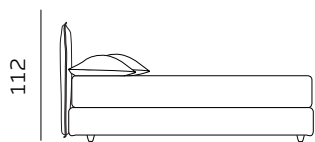

RETE DI SERIE per BOX CONTENITORE – Standard o Easy Up - Struttura tubolare in acciaio verniciato a polveri e piano rete doppia campata con 14 listelle in multistrato di faggio misura 68x8 mm. (68x12 mm. nella versione 120) - supporto doghe singolo fisso in nylon anticigolio. Per eventuali richieste di sostituzione della rete di serie con modello alternativo richiedere fattibilità e preventivo all'ufficio vendite. / STANDAR BASE for STORAGE BOX– Standard or Easy Up - Tubular structure in powder-coated steel and a double-span slatted base with 14 beech plywood slats measuring 68x8 mm. (68x12 mm. for the 120 version) - fixed single slat supports in anti-squeak nylon. For any requests to replace the standard base with an alternative model, please request feasibility and quotation from the sales department.

materasso lungh. cm. 190
mattress length cm. 190

216

materasso lungh. cm. 200
mattress length cm. 200

189

materasso largh. cm. 153
mattress width cm. 153

229

materasso largh. cm. 193
mattress width cm. 193

236

materasso largh. cm. 200
mattress width cm. 200

216

materasso lungh. cm. 200
mattress length cm. 200

219

materasso lungh. cm. 203
mattress length cm. 203

H. 22 BOX CONTENITORE STORAGE BOX

FOLDER

156