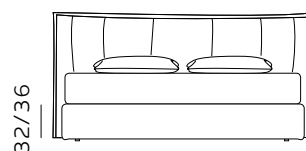

FOLDER

156
 materasso largh. cm. 120
 mattress width cm. 120

196
 materasso largh. cm. 160
 mattress width cm. 160

216
 materasso largh. cm. 180
 mattress width cm. 180

206
 materasso lungh. cm. 190
 mattress length cm. 190

216
 materasso lungh. cm. 200
 mattress length cm. 200

206
 materasso lungh. cm. 190
 mattress length cm. 190

216
 materasso lungh. cm. 200
 mattress length cm. 200

189
 materasso largh. cm. 153
 mattress width cm. 153

229
 materasso largh. cm. 193
 mattress width cm. 193

236
 materasso largh. cm. 200
 mattress width cm. 200

216
 materasso lungh. cm. 200
 mattress length cm. 200

219
 materasso lungh. cm. 203
 mattress length cm. 203

216
 materasso lungh. cm. 200
 mattress length cm. 200

Per le misure Queen e King non è prevista la versione box contenitore easy-up. / The easy-up box storage version is not available for Queen and King sizes.