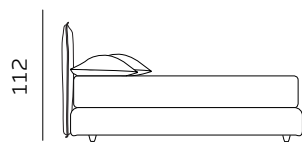

RETE DI SERIE per BOX CONTENITORE – Standard o Easy Up - Struttura tubolare in acciaio verniciato a polveri e piano rete doppia campata con 14 listelle in multistrato di faggio misura 68x8 mm. (68x12 mm. nella versione 120) - supporto doghe singolo fisso in nylon anticigolio. Per eventuali richieste di sostituzione della rete di serie con modello alternativo richiedere fattibilità e preventivo all'ufficio vendite. / STANDAR BASE for STORAGE BOX– Standard or Easy Up - Tubular structure in powder-coated steel and a double-span slatted base with 14 beech plywood slats measuring 68x8 mm. (68x12 mm. for the 120 version) - fixed single slat supports in anti-squeak nylon. For any requests to replace the standard base with an alternative model, please request feasibility and quotation from the sales department.

materasso lungh. cm. 190
mattress length cm. 190

216

materasso lungh. cm. 200
mattress length cm. 200

189

materasso largh. cm. 153
mattress width cm. 153

229

materasso largh. cm. 193
mattress width cm. 193

236

materasso largh. cm. 200
mattress width cm. 200

216

materasso lungh. cm. 200
mattress length cm. 200

219

materasso lungh. cm. 203
mattress length cm. 203

H. 22 BOX CONTENITORE STORAGE BOX

FOLDER

156