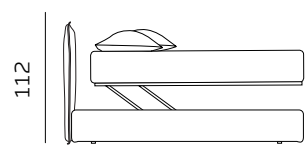

216
 materasso lungh. cm. 200
 mattress length cm. 200

206
 materasso lungh. cm. 190
 mattress length cm. 190

216
 materasso lungh. cm. 200
 mattress length cm. 200

189
 materasso largh. cm. 153
 mattress width cm. 153

229
 materasso largh. cm. 193
 mattress width cm. 193

236
 materasso largh. cm. 200
 mattress width cm. 200

216
 materasso lungh. cm. 200
 mattress length cm. 200

219
 materasso lungh. cm. 203
 mattress length cm. 203

216
 materasso lungh. cm. 200
 mattress length cm. 200

Per le misure Queen e King non è prevista la versione box contenitore easy-up. / The easy-up box storage version is not available for Queen and King sizes.

RETE DI SERIE per BOX CONTENITORE – Standard o Easy Up - Struttura tubolare in acciaio verniciato a polveri e piano rete doppia campata con 14 listelle in multistrato di faggio misura 68x8 mm. (68x12 mm. nella versione 120) - supporto doghe singolo fisso in nylon anticigolio. Per eventuali richieste di sostituzione della rete di serie con modello alternativo richiedere fattibilità e preventivo all'ufficio vendite. / STANDAR BASE for STORAGE BOX– Standard or Easy Up - Tubular structure in powder-coated steel and a double-span slatted base with 14 beech plywood slats measuring 68x8 mm. (68x12 mm. for the 120 version) - fixed single slat supports in anti-squeak nylon. For any requests to replace the standard base with an alternative model, please request feasibility and quotation from the sales department.