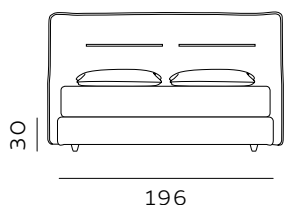

H. 22 BOX CONTENITORE STORAGE BOX

materasso largh. cm. 160
mattress width cm. 160