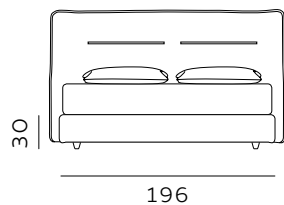

H. 22

GIROLETTO
BED FRAME

materasso largh. cm. 160
mattress width cm. 160