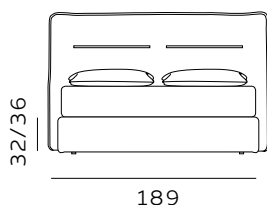

## H. 28 BOX CONTENITORE / BOX CONTENITORE EASY-UP STORAGE BOX / STORAGE BOX EASY-UP

Il box contenitore standard e box contenitore easy-up sono disponibili per giroletto standard e sagomato.  
The standard storage box and easy-up storage box are available for both standard and shaped bed frames.

materasso largh. cm. 160  
mattress width cm. 160

materasso largh. cm. 180  
mattress width cm. 180

materasso lungh. cm. 190  
mattress length cm. 190

materasso lungh. cm. 200  
mattress length cm. 200

materasso lungh. cm. 190  
mattress length cm. 190

materasso lungh. cm. 200  
mattress length cm. 200

materasso largh. cm. 153  
mattress width cm. 153

materasso lungh. cm. 203  
mattress length cm. 203

Per le misure Queen e King non è prevista la versione box contenitore easy-up. / The easy-up box storage version is not available for Queen and King sizes.

RETE DI SERIE per BOX CONTENITORE – Standard o Easy Up - Struttura tubolare in acciaio verniciato a polveri e piano rete doppia campata con 14 listelle in multistrato di faggio misura 68x8 mm. (68x12 mm. nella versione 120) - supporto doghe singolo fisso in nylon anticigolio. Per eventuali richieste di sostituzione della rete di serie con modello alternativo richiedere fattibilità e preventivo all'ufficio vendite. / STANDAR BASE for STORAGE BOX– Standard or Easy Up - Tubular structure in powder-coated steel and a double-span slatted base with 14 beech plywood slats measuring 68x8 mm. (68x12 mm. for the 120 version) - fixed single slat supports in anti-squeak nylon. For any requests to replace the standard base with an alternative model, please request feasibility and quotation from the sales department.