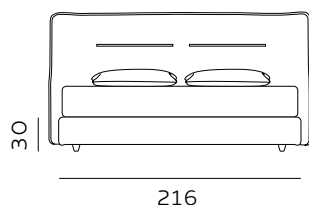

materasso largh. cm. 153  
mattress width cm. 153

materasso lungh. cm. 203  
mattress length cm. 203

# H. 22 BOX CONTENITORE STORAGE BOX

materasso largh. cm. 160  
mattress width cm. 160

materasso largh. cm. 180  
mattress width cm. 180

materasso lungh. cm. 190  
mattress length cm. 190

materasso lungh. cm. 200  
mattress length cm. 200

materasso largh. cm. 153  
mattress width cm. 153

materasso lungh. cm. 203  
mattress length cm. 203

RETE DI SERIE per BOX CONTENITORE – Standard o Easy Up – Struttura tubolare in acciaio verniciato a polveri e piano rete doppia campata con 14 listelle in multistrato di faggio misura 68x8 mm. (68x12 mm. nella versione 120) - supporto doghe singolo fisso in nylon anticigolio. Per eventuali richieste di sostituzione della rete di serie con modello alternativo richiedere fattibilità e preventivo all'ufficio vendite. / STANDAR BASE for STORAGE BOX– Standard or Easy Up - Tubular structure in powder-coated steel and a double-span slatted base with 14 beech plywood slats measuring 68x8 mm. (68x12 mm. for the 120 version) - fixed single slat supports in anti-squeak nylon. For any requests to replace the standard base with an alternative model, please request feasibility and quotation from the sales department.