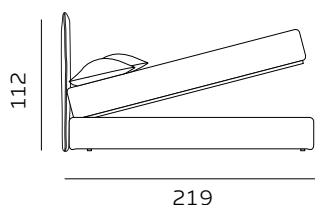

## H. 28 BOX CONTENITORE / BOX CONTENITORE EASY-UP STORAGE BOX / STORAGE BOX EASY-UP

Il box contenitore standard e box contenitore easy-up sono disponibili per giroletto standard e sagomato.  
The standard storage box and easy-up storage box are available for both standard and shaped bed frames.

materasso largh. cm. 160  
mattress width cm. 160

materasso largh. cm. 180  
mattress width cm. 180

materasso lungh. cm. 190  
mattress length cm. 190

materasso lungh. cm. 200  
mattress length cm. 200

materasso lungh. cm. 190  
mattress length cm. 190

materasso lungh. cm. 200  
mattress length cm. 200

materasso largh. cm. 153  
mattress width cm. 153

materasso lungh. cm. 203  
mattress length cm. 203

Per le misure Queen e King non è prevista la versione box contenitore easy-up. / The easy-up box storage version is not available for Queen and King sizes.

RETE DI SERIE per BOX CONTENITORE – Standard o Easy Up - Struttura tubolare in acciaio verniciato a polveri e piano rete doppia campata con 14 listelle in multistrato di faggio misura 68x8 mm. (68x12 mm. nella versione 120) - supporto doghe singolo fisso in nylon anticigolio. Per eventuali richieste di sostituzione della rete di serie con modello alternativo richiedere fattibilità e preventivo all'ufficio vendite. / STANDAR BASE for STORAGE BOX– Standard or Easy Up - Tubular structure in powder-coated steel and a double-span slatted base with 14 beech plywood slats measuring 68x8 mm. (68x12 mm. for the 120 version) - fixed single slat supports in anti-squeak nylon. For any requests to replace the standard base with an alternative model, please request feasibility and quotation from the sales department.