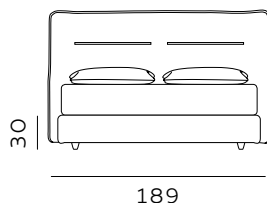

# H. 22

GIROLETTO  
BED FRAME

materasso largh. cm. 160  
mattress width cm. 160

materasso largh. cm. 180  
mattress width cm. 180

materasso lungh. cm. 190  
mattress length cm. 190

materasso lungh. cm. 200  
mattress length cm. 200

materasso largh. cm. 153  
mattress width cm. 153

materasso lungh. cm. 203  
mattress length cm. 203

# H. 22 BOX CONTENITORE STORAGE BOX

materasso largh. cm. 160  
mattress width cm. 160

materasso largh. cm. 180  
mattress width cm. 180

materasso lungh. cm. 190  
mattress length cm. 190

materasso lungh. cm. 200  
mattress length cm. 200

materasso largh. cm. 153  
mattress width cm. 153

materasso lungh. cm. 203  
mattress length cm. 203

RETE DI SERIE per BOX CONTENITORE – Standard o Easy Up – Struttura tubolare in acciaio verniciato a polveri e piano rete doppia campata con 14 listelle in multistrato di faggio misura 68x8 mm. (68x12 mm. nella versione 120) - supporto doghe singolo fisso in nylon anticigolio. Per eventuali richieste di sostituzione della rete di serie con modello alternativo richiedere fattibilità e preventivo all'ufficio vendite. / STANDAR BASE for STORAGE BOX– Standard or Easy Up - Tubular structure in powder-coated steel and a double-span slatted base with 14 beech plywood slats measuring 68x8 mm. (68x12 mm. for the 120 version) - fixed single slat supports in anti-squeak nylon. For any requests to replace the standard base with an alternative model, please request feasibility and quotation from the sales department.