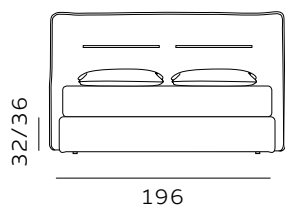

# H. 28

GIROLETTO / GIROLETTO SAGOMATO  
BED FRAME / SHAPED BED FRAME

materasso largh. cm. 160  
mattress width cm. 160

materasso lungh. cm. 190  
mattress length cm. 190

materasso largh. cm. 153  
mattress width cm. 153

materasso lungh. cm. 203  
mattress length cm. 203

materasso largh. cm. 180  
mattress width cm. 180

materasso lungh. cm. 200  
mattress length cm. 200

## H. 28 BOX CONTENITORE / BOX CONTENITORE EASY-UP STORAGE BOX / STORAGE BOX EASY-UP

Il box contenitore standard e box contenitore easy-up sono disponibili per giroletto standard e sagomato.  
The standard storage box and easy-up storage box are available for both standard and shaped bed frames.

materasso largh. cm. 153  
mattress width cm. 153

materasso lungh. cm. 203  
mattress length cm. 203

RETE DI SERIE per BOX CONTENITORE – Standard o Easy Up – Struttura tubolare in acciaio verniciato a polveri e piano rete doppia campata con 14 listelle in multistrato di faggio misura 68x8 mm. (68x12 mm. nella versione 120) - supporto doghe singolo fisso in nylon anticigolio. Per eventuali richieste di sostituzione della rete di serie con modello alternativo richiedere fattibilità e preventivo all'ufficio vendite. / STANDAR BASE for STORAGE BOX– Standard or Easy Up - Tubular structure in powder-coated steel and a double-span slatted base with 14 beech plywood slats measuring 68x8 mm. (68x12 mm. for the 120 version) - fixed single slat supports in anti-squeak nylon. For any requests to replace the standard base with an alternative model, please request feasibility and quotation from the sales department.