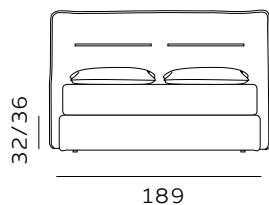

# H. 28

GIROLETTO / GIROLETTO SAGOMATO  
BED FRAME / SHAPED BED FRAME

materasso largh. cm. 160  
mattress width cm. 160

materasso lungh. cm. 190  
mattress length cm. 190

materasso largh. cm. 153  
mattress width cm. 153

materasso lungh. cm. 203  
mattress length cm. 203

materasso largh. cm. 180  
mattress width cm. 180

materasso lungh. cm. 200  
mattress length cm. 200

materasso lungh. cm. 200  
mattress length cm. 200

materasso largh. cm. 153  
mattress width cm. 153

materasso lungh. cm. 203  
mattress length cm. 203

Per le misure Queen e King non è prevista la versione box contenitore easy-up. / The easy-up box storage version is not available for Queen and King sizes.

materasso largh. cm. 153  
mattress width cm. 153

materasso lungh. cm. 203  
mattress length cm. 203

RETE DI SERIE per BOX CONTENITORE – Standard o Easy Up – Struttura tubolare in acciaio verniciato a polveri e piano rete doppia campata con 14 listelle in multistrato di faggio misura 68x8 mm. (68x12 mm. nella versione 120) - supporto doghe singolo fisso in nylon anticigolio. Per eventuali richieste di sostituzione della rete di serie con modello alternativo richiedere fattibilità e preventivo all'ufficio vendite. / STANDAR BASE for STORAGE BOX– Standard or Easy Up - Tubular structure in powder-coated steel and a double-span slatted base with 14 beech plywood slats measuring 68x8 mm. (68x12 mm. for the 120 version) - fixed single slat supports in anti-squeak nylon. For any requests to replace the standard base with an alternative model, please request feasibility and quotation from the sales department.