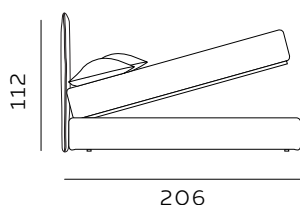

materasso lungh. cm. 203  
mattress length cm. 203

materasso largh. cm. 180  
mattress width cm. 180

materasso lungh. cm. 200  
mattress length cm. 200

## H. 28 BOX CONTENITORE / BOX CONTENITORE EASY-UP STORAGE BOX / STORAGE BOX EASY-UP

Il box contenitore standard e box contenitore easy-up sono disponibili per giroletto standard e sagomato.  
The standard storage box and easy-up storage box are available for both standard and shaped bed frames.

materasso largh. cm. 160  
mattress width cm. 160

materasso largh. cm. 180  
mattress width cm. 180

materasso lungh. cm. 190  
mattress length cm. 190

materasso lungh. cm. 200  
mattress length cm. 200

materasso lungh. cm. 190  
mattress length cm. 190

materasso lungh. cm. 200  
mattress length cm. 200

materasso largh. cm. 153  
mattress width cm. 153

materasso lungh. cm. 203  
mattress length cm. 203

Per le misure Queen e King non è prevista la versione box contenitore easy-up. / The easy-up box storage version is not available for Queen and King sizes.