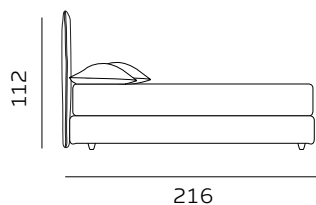

materasso lungh. cm. 200  
mattress length cm. 200

materasso largh. cm. 153  
mattress width cm. 153

materasso lungh. cm. 203  
mattress length cm. 203

Per le misure Queen e King non è prevista la versione box contenitore easy-up. / The easy-up box storage version is not available for Queen and King sizes.

RETE DI SERIE per BOX CONTENITORE – Standard o Easy Up - Struttura tubolare in acciaio verniciato a polveri e piano rete doppia campata con 14 listelle in multistrato di faggio misura 68x8 mm. (68x12 mm. nella versione 120) - supporto doghe singolo fisso in nylon anticigolio. Per eventuali richieste di sostituzione della rete di serie con modello alternativo richiedere fattibilità e preventivo all'ufficio vendite. / STANDAR BASE for STORAGE BOX– Standard or Easy Up - Tubular structure in powder-coated steel and a double-span slatted base with 14 beech plywood slats measuring 68x8 mm. (68x12 mm. for the 120 version) - fixed single slat supports in anti-squeak nylon. For any requests to replace the standard base with an alternative model, please request feasibility and quotation from the sales department.

# H. 22

GIROLETTO  
BED FRAME

materasso largh. cm. 160  
mattress width cm. 160

materasso largh. cm. 180  
mattress width cm. 180

materasso lungh. cm. 190  
mattress length cm. 190

materasso lungh. cm. 200  
mattress length cm. 200

materasso largh. cm. 153  
mattress width cm. 153

materasso lungh. cm. 203  
mattress length cm. 203