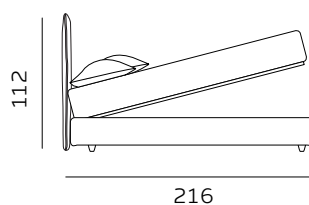

materasso largh. cm. 153  
mattress width cm. 153

materasso lungh. cm. 203  
mattress length cm. 203

# H. 22 BOX CONTENITORE STORAGE BOX

materasso largh. cm. 160  
mattress width cm. 160

materasso largh. cm. 180  
mattress width cm. 180

materasso lungh. cm. 190  
mattress length cm. 190

materasso lungh. cm. 200  
mattress length cm. 200

materasso largh. cm. 153  
mattress width cm. 153

materasso lungh. cm. 203  
mattress length cm. 203

RETE DI SERIE per BOX CONTENITORE – Standard o Easy Up – Struttura tubolare in acciaio verniciato a polveri e piano rete doppia campata con 14 listelle in multistrato di faggio misura 68x8 mm. (68x12 mm. nella versione 120) - supporto doghe singolo fisso in nylon anticigolio. Per eventuali richieste di sostituzione della rete di serie con modello alternativo richiedere fattibilità e preventivo all'ufficio vendite. / STANDAR BASE for STORAGE BOX– Standard or Easy Up - Tubular structure in powder-coated steel and a double-span slatted base with 14 beech plywood slats measuring 68x8 mm. (68x12 mm. for the 120 version) - fixed single slat supports in anti-squeak nylon. For any requests to replace the standard base with an alternative model, please request feasibility and quotation from the sales department.