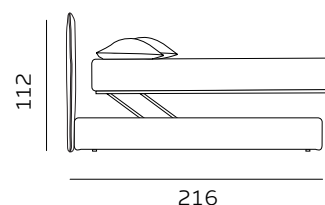

## H. 28 BOX CONTENITORE / BOX CONTENITORE EASY-UP STORAGE BOX / STORAGE BOX EASY-UP

Il box contenitore standard e box contenitore easy-up sono disponibili per giroletto standard e sagomato.  
The standard storage box and easy-up storage box are available for both standard and shaped bed frames.

materasso largh. cm. 160  
mattress width cm. 160

materasso largh. cm. 180  
mattress width cm. 180

materasso lungh. cm. 190  
mattress length cm. 190

materasso lungh. cm. 200  
mattress length cm. 200

materasso lungh. cm. 190  
mattress length cm. 190

materasso lungh. cm. 200  
mattress length cm. 200

materasso largh. cm. 153  
mattress width cm. 153

materasso lungh. cm. 203  
mattress length cm. 203

Per le misure Queen e King non è prevista la versione box contenitore easy-up. / The easy-up box storage version is not available for Queen and King sizes.

RETE DI SERIE per BOX CONTENITORE – Standard o Easy Up - Struttura tubolare in acciaio verniciato a polveri e piano rete doppia campata con 14 listelle in multistrato di faggio misura 68x8 mm. (68x12 mm. nella versione 120) - supporto doghe singolo fisso in nylon anticigolio. Per eventuali richieste di sostituzione della rete di serie con modello alternativo richiedere fattibilità e preventivo all'ufficio vendite. / STANDAR BASE for STORAGE BOX– Standard or Easy Up - Tubular structure in powder-coated steel and a double-span slatted base with 14 beech plywood slats measuring 68x8 mm. (68x12 mm. for the 120 version) - fixed single slat supports in anti-squeak nylon. For any requests to replace the standard base with an alternative model, please request feasibility and quotation from the sales department.