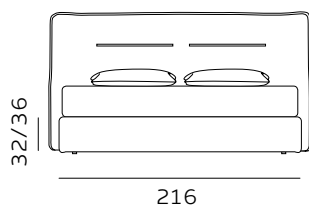

materasso largh. cm. 180
mattress width cm. 180