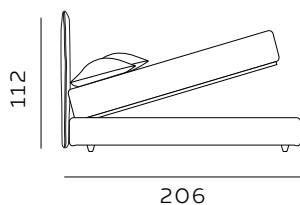

materasso lungh. cm. 190
mattress length cm. 190