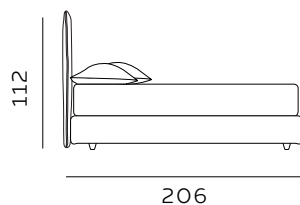

materasso lungh. cm. 200  
mattress length cm. 200

materasso largh. cm. 153  
mattress width cm. 153

materasso lungh. cm. 203  
mattress length cm. 203

Per le misure Queen e King non è prevista la versione box contenitore easy-up. / The easy-up box storage version is not available for Queen and King sizes.

RETE DI SERIE per BOX CONTENITORE – Standard o Easy Up - Struttura tubolare in acciaio verniciato a polveri e piano rete doppia campata con 14 listelle in multistrato di faggio misura 68x8 mm. (68x12 mm. nella versione 120) - supporto doghe singolo fisso in nylon anticigolio. Per eventuali richieste di sostituzione della rete di serie con modello alternativo richiedere fattibilità e preventivo all'ufficio vendite. / STANDAR BASE for STORAGE BOX– Standard or Easy Up - Tubular structure in powder-coated steel and a double-span slatted base with 14 beech plywood slats measuring 68x8 mm. (68x12 mm. for the 120 version) - fixed single slat supports in anti-squeak nylon. For any requests to replace the standard base with an alternative model, please request feasibility and quotation from the sales department.

# H. 22

GIROLETTO  
BED FRAME

materasso largh. cm. 160  
mattress width cm. 160

materasso largh. cm. 180  
mattress width cm. 180

materasso lungh. cm. 190  
mattress length cm. 190

materasso lungh. cm. 200  
mattress length cm. 200

materasso largh. cm. 153  
mattress width cm. 153

materasso lungh. cm. 203  
mattress length cm. 203