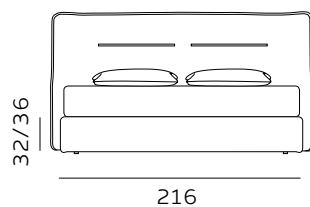

# H. 28

GIROLETTO / GIROLETTO SAGOMATO  
BED FRAME / SHAPED BED FRAME

materasso largh. cm. 160  
mattress width cm. 160

materasso lungh. cm. 190  
mattress length cm. 190

materasso largh. cm. 153  
mattress width cm. 153

materasso lungh. cm. 203  
mattress length cm. 203

materasso largh. cm. 180  
mattress width cm. 180

materasso lungh. cm. 200  
mattress length cm. 200

materasso largh. cm. 153  
mattress width cm. 153

materasso lungh. cm. 203  
mattress length cm. 203

RETE DI SERIE per BOX CONTENITORE – Standard o Easy Up – Struttura tubolare in acciaio verniciato a polveri e piano rete doppia campata con 14 listelle in multistrato di faggio misura 68x8 mm. (68x12 mm. nella versione 120) - supporto doghe singolo fisso in nylon anticigolio. Per eventuali richieste di sostituzione della rete di serie con modello alternativo richiedere fattibilità e preventivo all'ufficio vendite. / STANDAR BASE for STORAGE BOX– Standard or Easy Up - Tubular structure in powder-coated steel and a double-span slatted base with 14 beech plywood slats measuring 68x8 mm. (68x12 mm. for the 120 version) - fixed single slat supports in anti-squeak nylon. For any requests to replace the standard base with an alternative model, please request feasibility and quotation from the sales department.