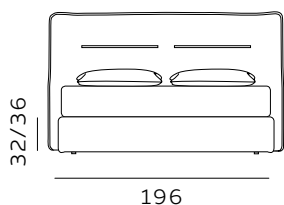

# H. 28

GIROLETTO / GIROLETTO SAGOMATO  
BED FRAME / SHAPED BED FRAME

materasso largh. cm. 160  
mattress width cm. 160

materasso lungh. cm. 190  
mattress length cm. 190

materasso largh. cm. 153  
mattress width cm. 153

materasso lungh. cm. 203  
mattress length cm. 203

materasso largh. cm. 180  
mattress width cm. 180

materasso lungh. cm. 200  
mattress length cm. 200

## H. 28 BOX CONTENITORE / BOX CONTENITORE EASY-UP STORAGE BOX / STORAGE BOX EASY-UP

Il box contenitore standard e box contenitore easy-up sono disponibili per giroletto standard e sagomato.  
The standard storage box and easy-up storage box are available for both standard and shaped bed frames.

materasso largh. cm. 160  
mattress width cm. 160

materasso largh. cm. 180  
mattress width cm. 180

materasso lungh. cm. 190  
mattress length cm. 190

materasso lungh. cm. 200  
mattress length cm. 200

materasso lungh. cm. 190  
mattress length cm. 190