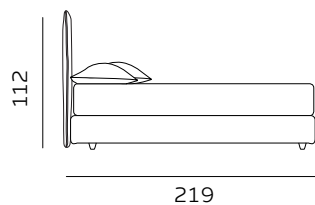

materasso lungh. cm. 200  
mattress length cm. 200

materasso largh. cm. 153  
mattress width cm. 153

materasso lungh. cm. 203  
mattress length cm. 203

Per le misure Queen e King non è prevista la versione box contenitore easy-up. / The easy-up box storage version is not available for Queen and King sizes.

RETE DI SERIE per BOX CONTENITORE – Standard o Easy Up - Struttura tubolare in acciaio verniciato a polveri e piano rete doppia campata con 14 listelle in multistrato di faggio misura 68x8 mm. (68x12 mm. nella versione 120) - supporto doghe singolo fisso in nylon anticigolio. Per eventuali richieste di sostituzione della rete di serie con modello alternativo richiedere fattibilità e preventivo all'ufficio vendite. / STANDAR BASE for STORAGE BOX– Standard or Easy Up - Tubular structure in powder-coated steel and a double-span slatted base with 14 beech plywood slats measuring 68x8 mm. (68x12 mm. for the 120 version) - fixed single slat supports in anti-squeak nylon. For any requests to replace the standard base with an alternative model, please request feasibility and quotation from the sales department.

# H. 22

GIROLETTO  
BED FRAME

materasso largh. cm. 160  
mattress width cm. 160

materasso largh. cm. 180  
mattress width cm. 180

materasso lungh. cm. 190  
mattress length cm. 190

materasso lungh. cm. 200  
mattress length cm. 200

materasso largh. cm. 153  
mattress width cm. 153

materasso lungh. cm. 203  
mattress length cm. 203