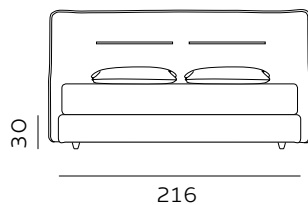

materasso largh. cm. 180
mattress width cm. 180