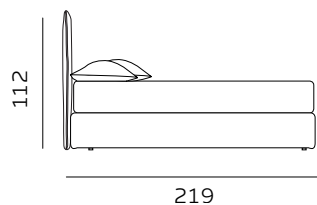

# H. 28

GIROLETTO / GIROLETTO SAGOMATO  
BED FRAME / SHAPED BED FRAME

materasso largh. cm. 160  
mattress width cm. 160

materasso lungh. cm. 190  
mattress length cm. 190

materasso largh. cm. 153  
mattress width cm. 153

materasso lungh. cm. 203  
mattress length cm. 203

materasso largh. cm. 180  
mattress width cm. 180

materasso lungh. cm. 200  
mattress length cm. 200

materasso largh. cm. 160  
mattress width cm. 160

materasso largh. cm. 180  
mattress width cm. 180

materasso lungh. cm. 190  
mattress length cm. 190

materasso lungh. cm. 200  
mattress length cm. 200

materasso lungh. cm. 190  
mattress length cm. 190

materasso largh. cm. 153  
mattress width cm. 153

materasso lungh. cm. 203  
mattress length cm. 203

RETE DI SERIE per BOX CONTENITORE – Standard o Easy Up – Struttura tubolare in acciaio verniciato a polveri e piano rete doppia campata con 14 listelle in multistrato di faggio misura 68x8 mm. (68x12 mm. nella versione 120) - supporto doghe singolo fisso in nylon anticigolio. Per eventuali richieste di sostituzione della rete di serie con modello alternativo richiedere fattibilità e preventivo all'ufficio vendite. / STANDAR BASE for STORAGE BOX– Standard or Easy Up - Tubular structure in powder-coated steel and a double-span slatted base with 14 beech plywood slats measuring 68x8 mm. (68x12 mm. for the 120 version) - fixed single slat supports in anti-squeak nylon. For any requests to replace the standard base with an alternative model, please request feasibility and quotation from the sales department.