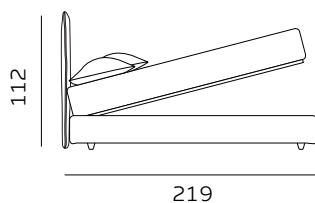

materasso largh. cm. 153  
mattress width cm. 153

materasso lungh. cm. 203  
mattress length cm. 203

# H. 22 BOX CONTENITORE STORAGE BOX

materasso largh. cm. 160  
mattress width cm. 160

materasso largh. cm. 180  
mattress width cm. 180

materasso lungh. cm. 190  
mattress length cm. 190

materasso lungh. cm. 200  
mattress length cm. 200

materasso largh. cm. 153  
mattress width cm. 153

materasso lungh. cm. 203  
mattress length cm. 203

RETE DI SERIE per BOX CONTENITORE – Standard o Easy Up – Struttura tubolare in acciaio verniciato a polveri e piano rete doppia campata con 14 listelle in multistrato di faggio misura 68x8 mm. (68x12 mm. nella versione 120) - supporto doghe singolo fisso in nylon anticigolio. Per eventuali richieste di sostituzione della rete di serie con modello alternativo richiedere fattibilità e preventivo all'ufficio vendite. / STANDAR BASE for STORAGE BOX– Standard or Easy Up - Tubular structure in powder-coated steel and a double-span slatted base with 14 beech plywood slats measuring 68x8 mm. (68x12 mm. for the 120 version) - fixed single slat supports in anti-squeak nylon. For any requests to replace the standard base with an alternative model, please request feasibility and quotation from the sales department.