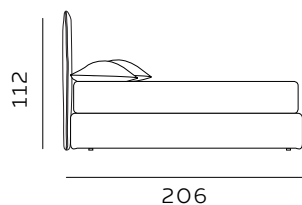

# H. 28

GIROLETTO / GIROLETTO SAGOMATO  
BED FRAME / SHAPED BED FRAME

materasso largh. cm. 160  
mattress width cm. 160

materasso lungh. cm. 190  
mattress length cm. 190

materasso largh. cm. 153  
mattress width cm. 153

materasso lungh. cm. 203  
mattress length cm. 203

materasso largh. cm. 180  
mattress width cm. 180

materasso lungh. cm. 200  
mattress length cm. 200

## H. 28 BOX CONTENITORE / BOX CONTENITORE EASY-UP STORAGE BOX / STORAGE BOX EASY-UP

Il box contenitore standard e box contenitore easy-up sono disponibili per giroletto standard e sagomato.  
The standard storage box and easy-up storage box are available for both standard and shaped bed frames.

materasso largh. cm. 153  
mattress width cm. 153

materasso lungh. cm. 203  
mattress length cm. 203

RETE DI SERIE per BOX CONTENITORE – Standard o Easy Up – Struttura tubolare in acciaio verniciato a polveri e piano rete doppia campata con 14 listelle in multistrato di faggio misura 68x8 mm. (68x12 mm. nella versione 120) - supporto doghe singolo fisso in nylon anticigolio. Per eventuali richieste di sostituzione della rete di serie con modello alternativo richiedere fattibilità e preventivo all'ufficio vendite. / STANDAR BASE for STORAGE BOX– Standard or Easy Up - Tubular structure in powder-coated steel and a double-span slatted base with 14 beech plywood slats measuring 68x8 mm. (68x12 mm. for the 120 version) - fixed single slat supports in anti-squeak nylon. For any requests to replace the standard base with an alternative model, please request feasibility and quotation from the sales department.