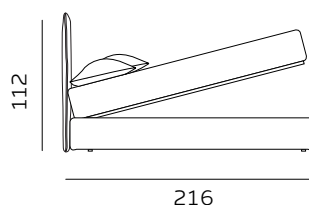

materasso lungh. cm. 203  
mattress length cm. 203

materasso largh. cm. 180  
mattress width cm. 180

materasso lungh. cm. 200  
mattress length cm. 200

## H. 28 BOX CONTENITORE / BOX CONTENITORE EASY-UP STORAGE BOX / STORAGE BOX EASY-UP

Il box contenitore standard e box contenitore easy-up sono disponibili per giroletto standard e sagomato.  
The standard storage box and easy-up storage box are available for both standard and shaped bed frames.

materasso largh. cm. 160  
mattress width cm. 160

materasso largh. cm. 180  
mattress width cm. 180

materasso lungh. cm. 190  
mattress length cm. 190

materasso lungh. cm. 200  
mattress length cm. 200

materasso lungh. cm. 190  
mattress length cm. 190

materasso lungh. cm. 200  
mattress length cm. 200

materasso largh. cm. 153  
mattress width cm. 153

materasso lungh. cm. 203  
mattress length cm. 203

Per le misure Queen e King non è prevista la versione box contenitore easy-up. / The easy-up box storage version is not available for Queen and King sizes.