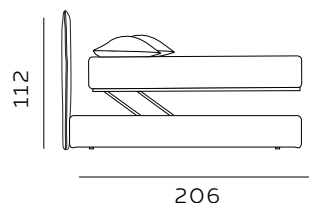

## H. 28 BOX CONTENITORE / BOX CONTENITORE EASY-UP STORAGE BOX / STORAGE BOX EASY-UP

Il box contenitore standard e box contenitore easy-up sono disponibili per giroletto standard e sagomato.  
The standard storage box and easy-up storage box are available for both standard and shaped bed frames.

materasso largh. cm. 160  
mattress width cm. 160

materasso largh. cm. 180  
mattress width cm. 180

materasso lungh. cm. 190  
mattress length cm. 190

materasso lungh. cm. 200  
mattress length cm. 200

materasso lungh. cm. 190  
mattress length cm. 190

materasso lungh. cm. 200  
mattress length cm. 200

materasso largh. cm. 153  
mattress width cm. 153

materasso lungh. cm. 203  
mattress length cm. 203

Per le misure Queen e King non è prevista la versione box contenitore easy-up. / The easy-up box storage version is not available for Queen and King sizes.

RETE DI SERIE per BOX CONTENITORE – Standard o Easy Up - Struttura tubolare in acciaio verniciato a polveri e piano rete doppia campata con 14 listelle in multistrato di faggio misura 68x8 mm. (68x12 mm. nella versione 120) - supporto doghe singolo fisso in nylon anticigolio. Per eventuali richieste di sostituzione della rete di serie con modello alternativo richiedere fattibilità e preventivo all'ufficio vendite. / STANDAR BASE for STORAGE BOX– Standard or Easy Up - Tubular structure in powder-coated steel and a double-span slatted base with 14 beech plywood slats measuring 68x8 mm. (68x12 mm. for the 120 version) - fixed single slat supports in anti-squeak nylon. For any requests to replace the standard base with an alternative model, please request feasibility and quotation from the sales department.