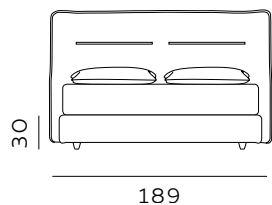

RETE DI SERIE per BOX CONTENITORE – Standard o Easy Up - Struttura tubolare in acciaio verniciato a polveri e piano rete doppia campata con 14 listelle in multistrato di faggio misura 68x8 mm. (68x12 mm. nella versione 120) - supporto doghe singolo fisso in nylon anticigolio. Per eventuali richieste di sostituzione della rete di serie con modello alternativo richiedere fattibilità e preventivo all'ufficio vendite. / STANDAR BASE for STORAGE BOX– Standard or Easy Up - Tubular structure in powder-coated steel and a double-span slatted base with 14 beech plywood slats measuring 68x8 mm. (68x12 mm. for the 120 version) - fixed single slat supports in anti-squeak nylon. For any requests to replace the standard base with an alternative model, please request feasibility and quotation from the sales department.

# H. 22

GIROLETTO  
BED FRAME

materasso largh. cm. 160  
mattress width cm. 160

materasso largh. cm. 180  
mattress width cm. 180

materasso lungh. cm. 190  
mattress length cm. 190

materasso lungh. cm. 200  
mattress length cm. 200

materasso largh. cm. 153  
mattress width cm. 153

materasso lungh. cm. 203  
mattress length cm. 203