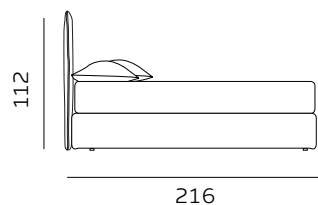

# H. 28

GIROLETTO / GIROLETTO SAGOMATO  
BED FRAME / SHAPED BED FRAME

materasso largh. cm. 160  
mattress width cm. 160

materasso lungh. cm. 190  
mattress length cm. 190

materasso largh. cm. 153  
mattress width cm. 153

materasso lungh. cm. 203  
mattress length cm. 203

materasso largh. cm. 180  
mattress width cm. 180

materasso lungh. cm. 200  
mattress length cm. 200

materasso largh. cm. 160  
mattress width cm. 160

materasso largh. cm. 180  
mattress width cm. 180

materasso lungh. cm. 190  
mattress length cm. 190

materasso lungh. cm. 200  
mattress length cm. 200

materasso lungh. cm. 190  
mattress length cm. 190

materasso largh. cm. 153  
mattress width cm. 153

materasso lungh. cm. 203  
mattress length cm. 203

RETE DI SERIE per BOX CONTENITORE – Standard o Easy Up – Struttura tubolare in acciaio verniciato a polveri e piano rete doppia campata con 14 listelle in multistrato di faggio misura 68x8 mm. (68x12 mm. nella versione 120) - supporto doghe singolo fisso in nylon anticigolio. Per eventuali richieste di sostituzione della rete di serie con modello alternativo richiedere fattibilità e preventivo all'ufficio vendite. / STANDAR BASE for STORAGE BOX– Standard or Easy Up - Tubular structure in powder-coated steel and a double-span slatted base with 14 beech plywood slats measuring 68x8 mm. (68x12 mm. for the 120 version) - fixed single slat supports in anti-squeak nylon. For any requests to replace the standard base with an alternative model, please request feasibility and quotation from the sales department.