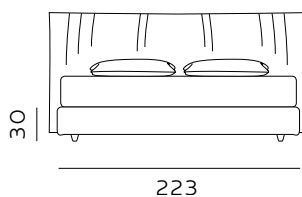

Per le misure Queen e King non è prevista la versione box contenitore easy-up. / The easy-up box storage version is not available for Queen and King sizes.

RETE DI SERIE per BOX CONTENITORE – Standard o Easy Up - Struttura tubolare in acciaio verniciato a polveri e piano rete doppia campata con 14 listelle in multistrato di faggio misura 68x8 mm. (68x12 mm. nella versione 120) - supporto doghe singolo fisso in nylon anticigolio. Per eventuali richieste di sostituzione della rete di serie con modello alternativo richiedere fattibilità e preventivo all'ufficio vendite. / STANDAR BASE for STORAGE BOX– Standard or Easy Up - Tubular structure in powder-coated steel and a double-span slatted base with 14 beech plywood slats measuring 68x8 mm. (68x12 mm. for the 120 version) - fixed single slat supports in anti-squeak nylon. For any requests to replace the standard base with an alternative model, please request feasibility and quotation from the sales department.

# H. 22 GIROLETTO BED FRAME

materasso largh. cm. 160  
mattress width cm. 160

materasso largh. cm. 180  
mattress width cm. 180

materasso lungh. cm. 190  
mattress length cm. 190

materasso lungh. cm. 200  
mattress length cm. 200

materasso largh. cm. 153  
mattress width cm. 153

materasso largh. cm. 193  
mattress width cm. 193

materasso largh. cm. 200  
mattress width cm. 200

materasso lungh. cm. 200  
mattress length cm. 200

materasso lungh. cm. 203  
mattress length cm. 203