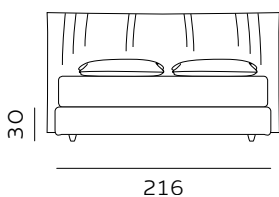

214

materasso lungh. cm. 190  
mattress length cm. 190

224

materasso lungh. cm. 200  
mattress length cm. 200

176

materasso largh. cm. 153  
mattress width cm. 153

216

materasso largh. cm. 193  
mattress width cm. 193

Per le misure Queen e King non è prevista la versione box contenitore easy-up. / The easy-up box storage version is not available for Queen and King sizes.

RETE DI SERIE per BOX CONTENITORE – Standard o Easy Up - Struttura tubolare in acciaio verniciato a polveri e piano rete doppia campata con 14 listelle in multistrato di faggio misura 68x8 mm. (68x12 mm. nella versione 120) - supporto doghe singolo fisso in nylon anticigolio. Per eventuali richieste di sostituzione della rete di serie con modello alternativo richiedere fattibilità e preventivo all'ufficio vendite. / STANDAR BASE for STORAGE BOX– Standard or Easy Up - Tubular structure in powder-coated steel and a double-span slatted base with 14 beech plywood slats measuring 68x8 mm. (68x12 mm. for the 120 version) - fixed single slat supports in anti-squeak nylon. For any requests to replace the standard base with an alternative model, please request feasibility and quotation from the sales department.

# H. 22 GIROLETTO BED FRAME

materasso largh. cm. 160  
mattress width cm. 160

materasso largh. cm. 180  
mattress width cm. 180

materasso lungh. cm. 190  
mattress length cm. 190

materasso lungh. cm. 200  
mattress length cm. 200

materasso largh. cm. 153  
mattress width cm. 153

materasso largh. cm. 193  
mattress width cm. 193

materasso largh. cm. 200  
mattress width cm. 200

materasso lungh. cm. 200  
mattress length cm. 200

materasso lungh. cm. 203  
mattress length cm. 203