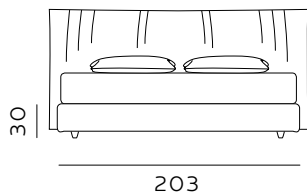

materasso largh. cm. 180
mattress width cm. 180