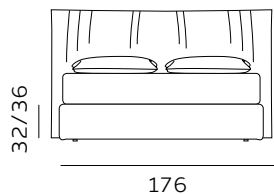

# H. 28 GIROLETTO / GIROLETTO SAGOMATO

BED FRAME / SHAPED BED FRAME

183  
materasso largh. cm. 160  
mattress width cm. 160

203  
materasso largh. cm. 180  
mattress width cm. 180

214  
materasso lungh. cm. 190  
mattress length cm. 190

224  
materasso lungh. cm. 200  
mattress length cm. 200

176  
materasso largh. cm. 153  
mattress width cm. 153

216  
materasso largh. cm. 193  
mattress width cm. 193

223  
materasso largh. cm. 200  
mattress width cm. 200

224  
materasso lungh. cm. 200  
mattress length cm. 200

227  
materasso lungh. cm. 203  
mattress length cm. 203

183

materasso largh. cm. 160  
mattress width cm. 160

203

materasso largh. cm. 180  
mattress width cm. 180

214

materasso lungh. cm. 190  
mattress length cm. 190

224

materasso lungh. cm. 200  
mattress length cm. 200