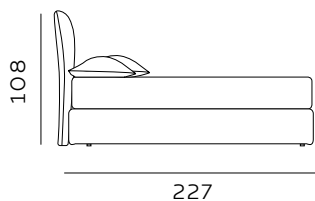

# H. 28 GIROLETTO / GIROLETTO SAGOMATO

BED FRAME / SHAPED BED FRAME

183  
materasso largh. cm. 160  
mattress width cm. 160

203  
materasso largh. cm. 180  
mattress width cm. 180

214  
materasso lungh. cm. 190  
mattress length cm. 190

224  
materasso lungh. cm. 200  
mattress length cm. 200

176  
materasso largh. cm. 153  
mattress width cm. 153

216  
materasso largh. cm. 193  
mattress width cm. 193

223  
materasso largh. cm. 200  
mattress width cm. 200

224  
materasso lungh. cm. 200  
mattress length cm. 200

227  
materasso lungh. cm. 203  
mattress length cm. 203

183

materasso largh. cm. 160  
mattress width cm. 160

203

materasso largh. cm. 180  
mattress width cm. 180

214

materasso lungh. cm. 190  
mattress length cm. 190

224

materasso lungh. cm. 200  
mattress length cm. 200