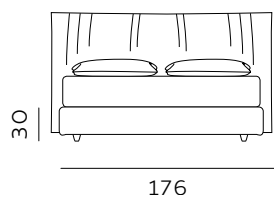

214

materasso lungh. cm. 190  
mattress length cm. 190

224

materasso lungh. cm. 200  
mattress length cm. 200

176

materasso largh. cm. 153  
mattress width cm. 153

216

materasso largh. cm. 193  
mattress width cm. 193

Per le misure Queen e King non è prevista la versione box contenitore easy-up. / The easy-up box storage version is not available for Queen and King sizes.

RETE DI SERIE per BOX CONTENITORE – Standard o Easy Up - Struttura tubolare in acciaio verniciato a polveri e piano rete doppia campata con 14 listelle in multistrato di faggio misura 68x8 mm. (68x12 mm. nella versione 120) - supporto doghe singolo fisso in nylon anticigolio. Per eventuali richieste di sostituzione della rete di serie con modello alternativo richiedere fattibilità e preventivo all'ufficio vendite. / STANDAR BASE for STORAGE BOX– Standard or Easy Up - Tubular structure in powder-coated steel and a double-span slatted base with 14 beech plywood slats measuring 68x8 mm. (68x12 mm. for the 120 version) - fixed single slat supports in anti-squeak nylon. For any requests to replace the standard base with an alternative model, please request feasibility and quotation from the sales department.

# H. 22 GIROLETTO BED FRAME

materasso largh. cm. 160  
mattress width cm. 160

materasso largh. cm. 180  
mattress width cm. 180

materasso lungh. cm. 190  
mattress length cm. 190

materasso lungh. cm. 200  
mattress length cm. 200

materasso largh. cm. 153  
mattress width cm. 153

materasso largh. cm. 193  
mattress width cm. 193

materasso largh. cm. 200  
mattress width cm. 200

materasso lungh. cm. 200  
mattress length cm. 200

materasso lungh. cm. 203  
mattress length cm. 203