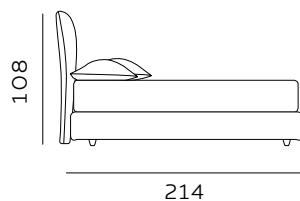

214

materasso lungh. cm. 190  
mattress length cm. 190

224

materasso lungh. cm. 200  
mattress length cm. 200

176

materasso largh. cm. 153  
mattress width cm. 153

216

materasso largh. cm. 193  
mattress width cm. 193

223

materasso largh. cm. 200  
mattress width cm. 200

224

materasso lungh. cm. 200  
mattress length cm. 200

227

materasso lungh. cm. 203  
mattress length cm. 203

224

materasso lungh. cm. 200  
mattress length cm. 200

Per le misure Queen e King non è prevista la versione box contenitore easy-up. / The easy-up box storage version is not available for Queen and King sizes.

RETE DI SERIE per BOX CONTENITORE – Standard o Easy Up - Struttura tubolare in acciaio verniciato a polveri e piano rete doppia campata con 14 listelle in multistrato di faggio misura 68x8 mm. (68x12 mm. nella versione 120) - supporto doghe singolo fisso in nylon anticigolio. Per eventuali richieste di sostituzione della rete di serie con modello alternativo richiedere fattibilità e preventivo all'ufficio vendite. / STANDAR BASE for STORAGE BOX– Standard or Easy Up - Tubular structure in powder-coated steel and a double-span slatted base with 14 beech plywood slats measuring 68x8 mm. (68x12 mm. for the 120 version) - fixed single slat supports in anti-squeak nylon. For any requests to replace the standard base with an alternative model, please request feasibility and quotation from the sales department.

# H. 22 GIROLETTO BED FRAME

materasso largh. cm. 160  
mattress width cm. 160

materasso largh. cm. 180  
mattress width cm. 180

materasso lungh. cm. 190  
mattress length cm. 190

materasso lungh. cm. 200  
mattress length cm. 200