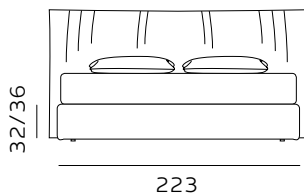

# H. 28 GIROLETTO / GIROLETTO SAGOMATO

BED FRAME / SHAPED BED FRAME

183  
materasso largh. cm. 160  
mattress width cm. 160

203  
materasso largh. cm. 180  
mattress width cm. 180

214  
materasso lungh. cm. 190  
mattress length cm. 190

224  
materasso lungh. cm. 200  
mattress length cm. 200

176  
materasso largh. cm. 153  
mattress width cm. 153

216  
materasso largh. cm. 193  
mattress width cm. 193

223  
materasso largh. cm. 200  
mattress width cm. 200

224  
materasso lungh. cm. 200  
mattress length cm. 200

227  
materasso lungh. cm. 203  
mattress length cm. 203

224

materasso lungh. cm. 200  
mattress length cm. 200

227

materasso lungh. cm. 203  
mattress length cm. 203

**RETE DI SERIE per BOX CONTENITORE – Standard o Easy Up –** Struttura tubolare in acciaio verniciato a polveri e piano rete doppia campata con 14 listelle in multistrato di faggio misura 68x8 mm. (68x12 mm. nella versione 120) - supporto doghe singolo fisso in nylon anticigolio. Per eventuali richieste di sostituzione della rete di serie con modello alternativo richiedere fattibilità e preventivo all'ufficio vendite. / **STANDAR BASE for STORAGE BOX– Standard or Easy Up –** Tubular structure in powder-coated steel and a double-span slatted base with 14 beech plywood slats measuring 68x8 mm. (68x12 mm. for the 120 version) - fixed single slat supports in anti-squeak nylon. For any requests to replace the standard base with an alternative model, please request feasibility and quotation from the sales department.