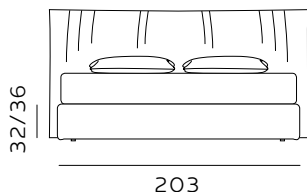

# H. 28 GIROLETTO / GIROLETTO SAGOMATO

BED FRAME / SHAPED BED FRAME

183  
materasso largh. cm. 160  
mattress width cm. 160

203  
materasso largh. cm. 180  
mattress width cm. 180

214  
materasso lungh. cm. 190  
mattress length cm. 190

224  
materasso lungh. cm. 200  
mattress length cm. 200

176  
materasso largh. cm. 153  
mattress width cm. 153

216  
materasso largh. cm. 193  
mattress width cm. 193

223  
materasso largh. cm. 200  
mattress width cm. 200

224  
materasso lungh. cm. 200  
mattress length cm. 200

227  
materasso lungh. cm. 203  
mattress length cm. 203