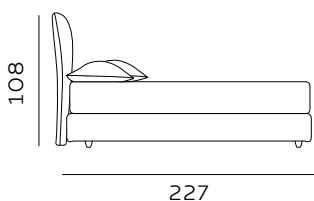

Per le misure Queen e King non è prevista la versione box contenitore easy-up. / The easy-up box storage version is not available for Queen and King sizes.

RETE DI SERIE per BOX CONTENITORE – Standard o Easy Up - Struttura tubolare in acciaio verniciato a polveri e piano rete doppia campata con 14 listelle in multistrato di faggio misura 68x8 mm. (68x12 mm. nella versione 120) - supporto doghe singolo fisso in nylon anticigolio. Per eventuali richieste di sostituzione della rete di serie con modello alternativo richiedere fattibilità e preventivo all'ufficio vendite. / STANDAR BASE for STORAGE BOX– Standard or Easy Up - Tubular structure in powder-coated steel and a double-span slatted base with 14 beech plywood slats measuring 68x8 mm. (68x12 mm. for the 120 version) - fixed single slat supports in anti-squeak nylon. For any requests to replace the standard base with an alternative model, please request feasibility and quotation from the sales department.

# H. 22 GIROLETTO BED FRAME

materasso largh. cm. 160  
mattress width cm. 160

materasso largh. cm. 180  
mattress width cm. 180

materasso lungh. cm. 190  
mattress length cm. 190

materasso lungh. cm. 200  
mattress length cm. 200

materasso largh. cm. 153  
mattress width cm. 153

materasso largh. cm. 193  
mattress width cm. 193

materasso largh. cm. 200  
mattress width cm. 200

materasso lungh. cm. 200  
mattress length cm. 200

materasso lungh. cm. 203  
mattress length cm. 203

# H. 22

BOX CONTENITORE  
STORAGE BOX

183

materasso largh. cm. 160  
mattress width cm. 160

203

materasso largh. cm. 180  
mattress width cm. 180

214

materasso lungh. cm. 190  
mattress length cm. 190