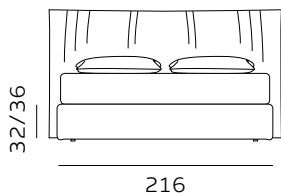

# H. 28 GIROLETTO / GIROLETTO SAGOMATO

BED FRAME / SHAPED BED FRAME

183  
materasso largh. cm. 160  
mattress width cm. 160

203  
materasso largh. cm. 180  
mattress width cm. 180

214  
materasso lungh. cm. 190  
mattress length cm. 190

224  
materasso lungh. cm. 200  
mattress length cm. 200

176  
materasso largh. cm. 153  
mattress width cm. 153

216  
materasso largh. cm. 193  
mattress width cm. 193

223  
materasso largh. cm. 200  
mattress width cm. 200

224  
materasso lungh. cm. 200  
mattress length cm. 200

227  
materasso lungh. cm. 203  
mattress length cm. 203

224

materasso lungh. cm. 200  
mattress length cm. 200

227

materasso lungh. cm. 203  
mattress length cm. 203

**RETE DI SERIE per BOX CONTENITORE – Standard o Easy Up –** Struttura tubolare in acciaio verniciato a polveri e piano rete doppia campata con 14 listelle in multistrato di faggio misura 68x8 mm. (68x12 mm. nella versione 120) - supporto doghe singolo fisso in nylon anticigolio. Per eventuali richieste di sostituzione della rete di serie con modello alternativo richiedere fattibilità e preventivo all'ufficio vendite. / **STANDAR BASE for STORAGE BOX– Standard or Easy Up –** Tubular structure in powder-coated steel and a double-span slatted base with 14 beech plywood slats measuring 68x8 mm. (68x12 mm. for the 120 version) - fixed single slat supports in anti-squeak nylon. For any requests to replace the standard base with an alternative model, please request feasibility and quotation from the sales department.