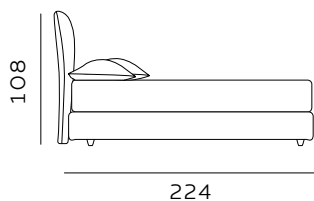

223

materasso largh. cm. 200  
mattress width cm. 200

224

materasso lungh. cm. 200  
mattress length cm. 200

227

materasso lungh. cm. 203  
mattress length cm. 203

224

materasso lungh. cm. 200  
mattress length cm. 200

Per le misure Queen e King non è prevista la versione box contenitore easy-up. / The easy-up box storage version is not available for Queen and King sizes.

RETE DI SERIE per BOX CONTENITORE – Standard o Easy Up - Struttura tubolare in acciaio verniciato a polveri e piano rete doppia campata con 14 listelle in multistrato di faggio misura 68x8 mm. (68x12 mm. nella versione 120) - supporto doghe singolo fisso in nylon anticigolio. Per eventuali richieste di sostituzione della rete di serie con modello alternativo richiedere fattibilità e preventivo all'ufficio vendite. / STANDAR BASE for STORAGE BOX– Standard or Easy Up - Tubular structure in powder-coated steel and a double-span slatted base with 14 beech plywood slats measuring 68x8 mm. (68x12 mm. for the 120 version) - fixed single slat supports in anti-squeak nylon. For any requests to replace the standard base with an alternative model, please request feasibility and quotation from the sales department.

# H. 22 GIROLETTO BED FRAME

materasso largh. cm. 160  
mattress width cm. 160

materasso largh. cm. 180  
mattress width cm. 180

materasso lungh. cm. 190  
mattress length cm. 190

materasso lungh. cm. 200  
mattress length cm. 200

materasso largh. cm. 153  
mattress width cm. 153

materasso largh. cm. 193  
mattress width cm. 193

materasso largh. cm. 200  
mattress width cm. 200

materasso lungh. cm. 200  
mattress length cm. 200

materasso lungh. cm. 203  
mattress length cm. 203