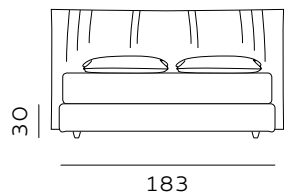

H. 22 GIROLETTO BED FRAME

materasso largh. cm. 160
mattress width cm. 160