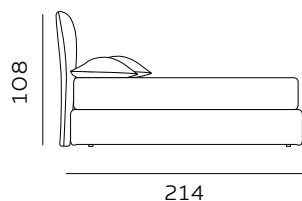

# H. 28 GIROLETTO / GIROLETTO SAGOMATO

BED FRAME / SHAPED BED FRAME

183  
materasso largh. cm. 160  
mattress width cm. 160

203  
materasso largh. cm. 180  
mattress width cm. 180

214  
materasso lungh. cm. 190  
mattress length cm. 190

224  
materasso lungh. cm. 200  
mattress length cm. 200

176  
materasso largh. cm. 153  
mattress width cm. 153

216  
materasso largh. cm. 193  
mattress width cm. 193

223  
materasso largh. cm. 200  
mattress width cm. 200

224  
materasso lungh. cm. 200  
mattress length cm. 200

227  
materasso lungh. cm. 203  
mattress length cm. 203

224

materasso lungh. cm. 200  
mattress length cm. 200

227

materasso lungh. cm. 203  
mattress length cm. 203

**RETE DI SERIE per BOX CONTENITORE – Standard o Easy Up –** Struttura tubolare in acciaio verniciato a polveri e piano rete doppia campata con 14 listelle in multistrato di faggio misura 68x8 mm. (68x12 mm. nella versione 120) - supporto doghe singolo fisso in nylon anticigolio. Per eventuali richieste di sostituzione della rete di serie con modello alternativo richiedere fattibilità e preventivo all'ufficio vendite. / **STANDAR BASE for STORAGE BOX– Standard or Easy Up –** Tubular structure in powder-coated steel and a double-span slatted base with 14 beech plywood slats measuring 68x8 mm. (68x12 mm. for the 120 version) - fixed single slat supports in anti-squeak nylon. For any requests to replace the standard base with an alternative model, please request feasibility and quotation from the sales department.