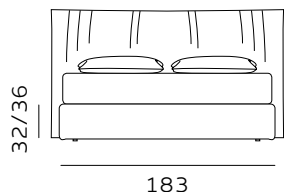

# H. 28 GIROLETTO / GIROLETTO SAGOMATO

BED FRAME / SHAPED BED FRAME

183  
materasso largh. cm. 160  
mattress width cm. 160

203  
materasso largh. cm. 180  
mattress width cm. 180

214  
materasso lungh. cm. 190  
mattress length cm. 190

224  
materasso lungh. cm. 200  
mattress length cm. 200

176  
materasso largh. cm. 153  
mattress width cm. 153

216  
materasso largh. cm. 193  
mattress width cm. 193

223  
materasso largh. cm. 200  
mattress width cm. 200

224  
materasso lungh. cm. 200  
mattress length cm. 200

227  
materasso lungh. cm. 203  
mattress length cm. 203

183

materasso largh. cm. 160  
mattress width cm. 160

203

materasso largh. cm. 180  
mattress width cm. 180

214

materasso lungh. cm. 190  
mattress length cm. 190

224

materasso lungh. cm. 200  
mattress length cm. 200