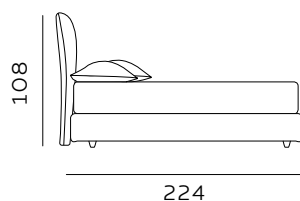

223

materasso largh. cm. 200  
mattress width cm. 200

224

materasso lungh. cm. 200  
mattress length cm. 200

227

materasso lungh. cm. 203  
mattress length cm. 203

224

materasso lungh. cm. 200  
mattress length cm. 200

Per le misure Queen e King non è prevista la versione box contenitore easy-up. / The easy-up box storage version is not available for Queen and King sizes.

RETE DI SERIE per BOX CONTENITORE – Standard o Easy Up - Struttura tubolare in acciaio verniciato a polveri e piano rete doppia campata con 14 listelle in multistrato di faggio misura 68x8 mm. (68x12 mm. nella versione 120) - supporto doghe singolo fisso in nylon anticigolio. Per eventuali richieste di sostituzione della rete di serie con modello alternativo richiedere fattibilità e preventivo all'ufficio vendite. / STANDAR BASE for STORAGE BOX– Standard or Easy Up - Tubular structure in powder-coated steel and a double-span slatted base with 14 beech plywood slats measuring 68x8 mm. (68x12 mm. for the 120 version) - fixed single slat supports in anti-squeak nylon. For any requests to replace the standard base with an alternative model, please request feasibility and quotation from the sales department.

# H. 22 GIROLETTO BED FRAME

materasso largh. cm. 160  
mattress width cm. 160

materasso largh. cm. 180  
mattress width cm. 180

materasso lungh. cm. 190  
mattress length cm. 190

materasso lungh. cm. 200  
mattress length cm. 200

materasso largh. cm. 153  
mattress width cm. 153

materasso largh. cm. 193  
mattress width cm. 193

materasso largh. cm. 200  
mattress width cm. 200

materasso lungh. cm. 200  
mattress length cm. 200

materasso lungh. cm. 203  
mattress length cm. 203