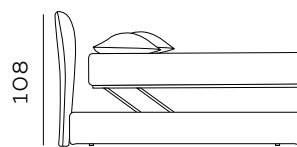

## H. 28 BOX CONTENITORE / BOX CONTENITORE EASY-UP STORAGE BOX / STORAGE BOX EASY-UP

Il box contenitore standard e box contenitore easy-up sono disponibili per giroletto standard e sagomato.  
The standard storage box and easy-up storage box are available for both standard and shaped bed frames.

183

materasso largh. cm. 160  
mattress width cm. 160

203

materasso largh. cm. 180  
mattress width cm. 180

214

materasso lungh. cm. 190  
mattress length cm. 190

224

materasso lungh. cm. 200  
mattress length cm. 200

214

materasso lungh. cm. 190  
mattress length cm. 190

224

materasso lungh. cm. 200  
mattress length cm. 200

176

materasso largh. cm. 153  
mattress width cm. 153

216

materasso largh. cm. 193  
mattress width cm. 193

Per le misure Queen e King non è prevista la versione box contenitore easy-up. / The easy-up box storage version is not available for Queen and King sizes.

RETE DI SERIE per BOX CONTENITORE – Standard o Easy Up - Struttura tubolare in acciaio verniciato a polveri e piano rete doppia campata con 14 listelle in multistrato di faggio misura 68x8 mm. (68x12 mm. nella versione 120) - supporto doghe singolo fisso in nylon anticigolio. Per eventuali richieste di sostituzione della rete di serie con modello alternativo richiedere fattibilità e preventivo all'ufficio vendite. / STANDAR BASE for STORAGE BOX– Standard or Easy Up - Tubular structure in powder-coated steel and a double-span slatted base with 14 beech plywood slats measuring 68x8 mm. (68x12 mm. for the 120 version) - fixed single slat supports in anti-squeak nylon. For any requests to replace the standard base with an alternative model, please request feasibility and quotation from the sales department.