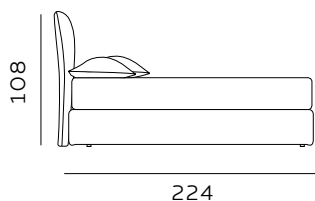

# H. 28 GIROLETTO / GIROLETTO SAGOMATO

BED FRAME / SHAPED BED FRAME

183  
materasso largh. cm. 160  
mattress width cm. 160

203  
materasso largh. cm. 180  
mattress width cm. 180

214  
materasso lungh. cm. 190  
mattress length cm. 190

224  
materasso lungh. cm. 200  
mattress length cm. 200

176  
materasso largh. cm. 153  
mattress width cm. 153

216  
materasso largh. cm. 193  
mattress width cm. 193

223  
materasso largh. cm. 200  
mattress width cm. 200

224  
materasso lungh. cm. 200  
mattress length cm. 200

227  
materasso lungh. cm. 203  
mattress length cm. 203

224

materasso lungh. cm. 200  
mattress length cm. 200

227

materasso lungh. cm. 203  
mattress length cm. 203

**RETE DI SERIE per BOX CONTENITORE – Standard o Easy Up –** Struttura tubolare in acciaio verniciato a polveri e piano rete doppia campata con 14 listelle in multistrato di faggio misura 68x8 mm. (68x12 mm. nella versione 120) - supporto doghe singolo fisso in nylon anticigolio. Per eventuali richieste di sostituzione della rete di serie con modello alternativo richiedere fattibilità e preventivo all'ufficio vendite. / **STANDAR BASE for STORAGE BOX– Standard or Easy Up –** Tubular structure in powder-coated steel and a double-span slatted base with 14 beech plywood slats measuring 68x8 mm. (68x12 mm. for the 120 version) - fixed single slat supports in anti-squeak nylon. For any requests to replace the standard base with an alternative model, please request feasibility and quotation from the sales department.