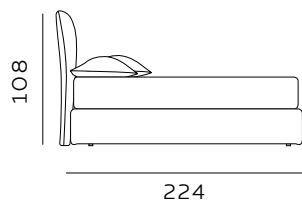

# H. 28 GIROLETTO / GIROLETTO SAGOMATO

BED FRAME / SHAPED BED FRAME

183  
materasso largh. cm. 160  
mattress width cm. 160

203  
materasso largh. cm. 180  
mattress width cm. 180

214  
materasso lungh. cm. 190  
mattress length cm. 190

224  
materasso lungh. cm. 200  
mattress length cm. 200

176  
materasso largh. cm. 153  
mattress width cm. 153

216  
materasso largh. cm. 193  
mattress width cm. 193

223  
materasso largh. cm. 200  
mattress width cm. 200

224  
materasso lungh. cm. 200  
mattress length cm. 200

227  
materasso lungh. cm. 203  
mattress length cm. 203

183

materasso largh. cm. 160  
mattress width cm. 160

203

materasso largh. cm. 180  
mattress width cm. 180

214

materasso lungh. cm. 190  
mattress length cm. 190

224

materasso lungh. cm. 200  
mattress length cm. 200