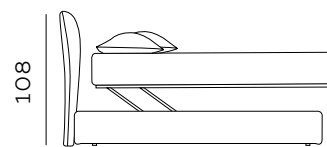

## H. 28 BOX CONTENITORE / BOX CONTENITORE EASY-UP STORAGE BOX / STORAGE BOX EASY-UP

Il box contenitore standard e box contenitore easy-up sono disponibili per giroletto standard e sagomato.  
The standard storage box and easy-up storage box are available for both standard and shaped bed frames.

183

materasso largh. cm. 160  
mattress width cm. 160

203

materasso largh. cm. 180  
mattress width cm. 180

214

materasso lungh. cm. 190  
mattress length cm. 190

224

materasso lungh. cm. 200  
mattress length cm. 200

214

materasso lungh. cm. 190  
mattress length cm. 190

224

materasso lungh. cm. 200  
mattress length cm. 200

176

materasso largh. cm. 153  
mattress width cm. 153

216

materasso largh. cm. 193  
mattress width cm. 193

Per le misure Queen e King non è prevista la versione box contenitore easy-up. / The easy-up box storage version is not available for Queen and King sizes.

RETE DI SERIE per BOX CONTENITORE – Standard o Easy Up - Struttura tubolare in acciaio verniciato a polveri e piano rete doppia campata con 14 listelle in multistrato di faggio misura 68x8 mm. (68x12 mm. nella versione 120) - supporto doghe singolo fisso in nylon anticigolio. Per eventuali richieste di sostituzione della rete di serie con modello alternativo richiedere fattibilità e preventivo all'ufficio vendite. / STANDAR BASE for STORAGE BOX– Standard or Easy Up - Tubular structure in powder-coated steel and a double-span slatted base with 14 beech plywood slats measuring 68x8 mm. (68x12 mm. for the 120 version) - fixed single slat supports in anti-squeak nylon. For any requests to replace the standard base with an alternative model, please request feasibility and quotation from the sales department.